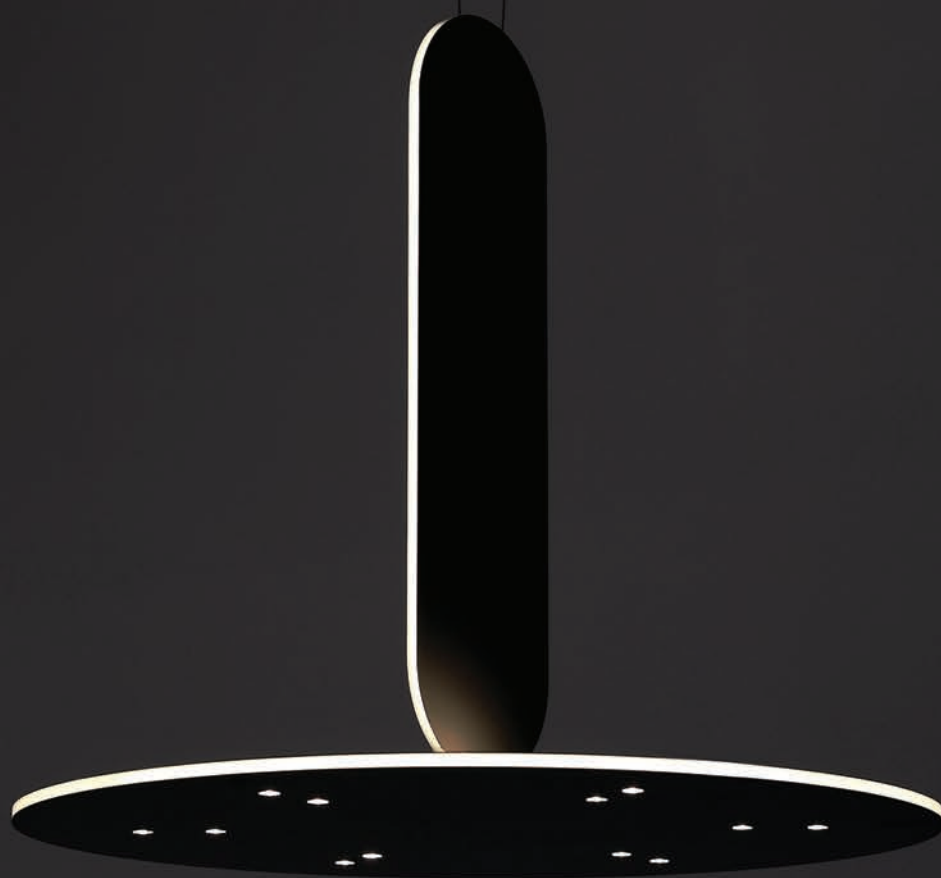

SparkShape MasterSeries N° 01 PARIS

Preisliste / price list

ambright

Pendelleuchte

suspended luminaire

Beschreibung description	Oberfläche surface	Art.-No. / Farbtemperatur / Lichtstrom / CRI item no. / color temperature / luminous flux / CRI	netto* net*	brutto** gross**
PARIS S				
 <p>Dimmbar über Casambi inkl. Seillänge 200 cm</p> <p>Montagezubehör separat bestellbar</p> <p>35W 48VDC 0,8 kg</p> <p>dimmbare via Casambi incl. rope length 200 cm</p> <p>mounting accessories can be ordered separately</p> <p>35W 48VDC 0.8 kg</p> <p>Ø 250 mm x 263 mm</p>	<p>champagne</p> <p>gentle dark</p>	<p>AMB-1-SPS-MS-PS2C / 2.700 K / 2.010 lm / 98 AMB-1-SPS-MS-PS3C / 3.000 K / 2.180 lm / 98 AMB-1-SPS-MS-PS4C / 4.000 K / 2.470 lm / 95</p> <p>AMB-1-SPS-MS-PS2G / 2.700 K / 2.010 lm / 98 AMB-1-SPS-MS-PS3G / 3.000 K / 2.180 lm / 98 AMB-1-SPS-MS-PS4G / 4.000 K / 2.470 lm / 95</p>	1.250,00 €	1.487,50 €
PARIS M				
 <p>Dimmbar über Casambi inkl. Seillänge 200 cm</p> <p>Montagezubehör separat bestellbar</p> <p>55W 48VDC 1,6 kg</p> <p>dimmbare via Casambi incl. rope length 200 cm</p> <p>mounting accessories can be ordered separately</p> <p>55W 48VDC 1.6 kg</p> <p>Ø 400 mm x 366 mm</p>	<p>champagne</p> <p>gentle dark</p>	<p>AMB-1-SPS-MS-PM2C / 2.700 K / 3.300 lm / 98 AMB-1-SPS-MS-PM3C / 3.000 K / 3.600 lm / 98 AMB-1-SPS-MS-PM4C / 4.000 K / 4.060 lm / 95</p> <p>AMB-1-SPS-MS-PM2G / 2.700 K / 3.300 lm / 98 AMB-1-SPS-MS-PM3G / 3.000 K / 3.600 lm / 98 AMB-1-SPS-MS-PM4G / 4.000 K / 4.060 lm / 95</p>	1.985,00 €	2.362,15 €
PARIS L				
 <p>Dimmbar über Casambi inkl. Seillänge 200 cm</p> <p>Montagezubehör separat bestellbar</p> <p>70W 48VDC 2,9 kg</p> <p>dimmbare via Casambi incl. rope length 200 cm</p> <p>mounting accessories can be ordered separately</p> <p>70W 48VDC 2.9 kg</p> <p>Ø 600 mm x 472 mm</p>	<p>champagne</p> <p>gentle dark</p>	<p>AMB-1-SPS-MS-PL2C / 2.700 K / 4.000 lm / 98 AMB-1-SPS-MS-PL3C / 3.000 K / 4.380 lm / 98 AMB-1-SPS-MS-PL4C / 4.000 K / 4.910 lm / 95</p> <p>AMB-1-SPS-MS-PL2G / 2.700 K / 4.000 lm / 98 AMB-1-SPS-MS-PL3G / 3.000 K / 4.380 lm / 98 AMB-1-SPS-MS-PL4G / 4.000 K / 4.910 lm / 95</p>	2.385,00 €	2.838,15 €